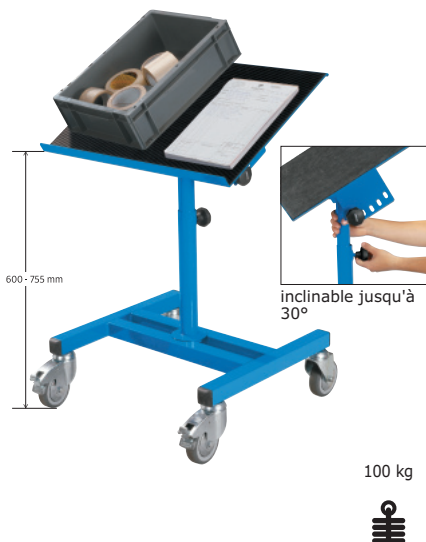

**Desserte mobile à plateau inclinable**

- Avec cette desserte, emmenez facilement votre matériel.
- Plateau inclinable en continu jusqu'à 40° : choisissez vous-même la position idéale.
- Desserte à régler en hauteur.
- Votre matériel reste sur le plateau grâce au rebord dont il est équipé.
- Munie de 5 roulettes sur piètement chromé pour un déplacement aisé.

**Hauteur hors tout mini** : 66 cm - **Hauteur hors tout maxi** : 97,5 cm - **Charge maxi** : 40 kg

A043518 € 279,00

🚚 Livraison sous 24/48 h

**Desserte mobile avec plateau inclinable**

- Avec cette desserte, emmenez facilement votre matériel.
- Plateau inclinable jusqu'à 30° : choisissez vous-même la position idéale.
- Plateau réglable en hauteur recouvert d'un tapis en caoutchouc et muni d'un rebord.
- Votre matériel reste sur le plateau grâce au rebord dont il est équipé.
- Munie de 4 roulettes pour un déplacement aisé.

A044399 € 0,32 € 299,00

🚚 Livraison sous 8 jours

**Desserte mobile - Réglable en hauteur**

**Double pied télescopique réglable par manette centrale**

- Desserte mobile réglable en hauteur.
- Munie de robustes roulettes adaptées pour tous les revêtements de sol.
- Ajustez facilement votre hauteur de travail grâce à la commande centrale.
- Construction stable qui empêche la chute d'objets.
- Tablette mélaminée munie de chants antichocs pour éviter tout dommage.

**Idéale pour les machines et les ateliers de montage.**

- Desserte pratique à déplacer grâce aux roulettes dont elle est équipée.
- Plateau en acier réglable en continu.
- Se règle facilement en hauteur à l'aide d'un vérin à gaz.
- Votre matériel reste sur le plateau grâce au rebord dont il est équipé.