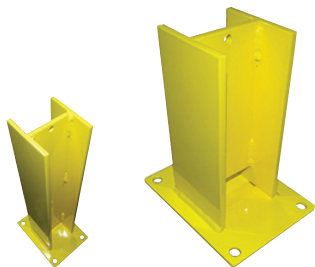

PROTECTION DE RACK

MOTTEZ

Protection rack - Madrier - Élément support intermédiaire

- Haute protection pour échelles de rack.
- Configuration modulable selon besoins.
- Nettoyable, ne s'encrasse pas.
- ▲ Pensez à commander vos supports d'extrémité et intermédiaire.

Coloris : Jaune - Matériau : Acier - Trou de fixation Ø : 14 mm

Remise par quantité		-	- 10 %
La pièce		1 - 4	5 +
Type	Hauteur		
Intermédiaire pour madrier double longueur/simple hauteur	230 mm	A104661	€ 59,00 € 53,10
Intermédiaire pour madrier double longueur/double hauteur	460 mm	A104662	€ 75,75 € 68,17

🚚 2 jrs. Délai en temps réel sur manutan.fr

MOTTEZ

Protection rack - Madrier

Sécurisez vos entrepôts !

- Haute protection pour échelles de rack.
- Configuration modulable selon besoins.
- Néttoyable, ne s'encrasse pas.
- ▲ Pensez à commander vos supports d'extrémité et intermédiaire.

Type : Madrier - Coloris : Beige - Matériau : Sapin - Épaisseur : 75 mm - Hauteur : 225 mm - Trou de fixation Ø : 14 mm - Lisse longueur : 2,40 m

Remise par quantité		-	- 10 %
La pièce		1 - 4	5 +
A104663		€ 42,00	€ 37,80