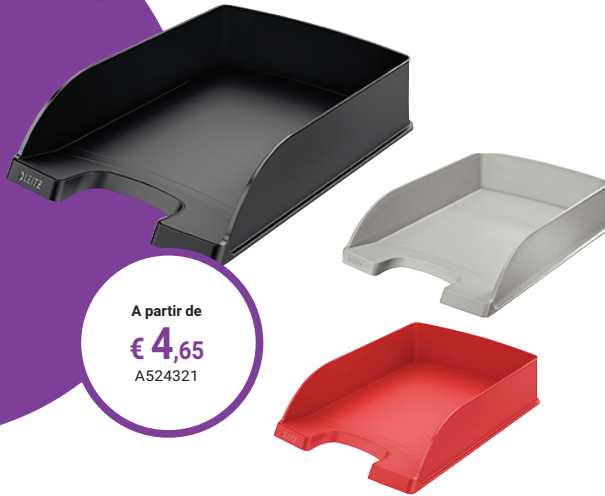

Notre sélection

A partir de
€ 4,65
A524321

Corbeille à courrier Plus opaque en polystyrène - Leitz

- Corbeille à courrier de qualité supérieure.
- Superposable de façon verticale ou en escalier.

Modèle : Leitz Plus - Largeur hors tout : 70 mm - Profondeur hors tout : 255 mm - Hauteur hors tout : 357 mm - Capacité (nb de feuilles) : 600 - Pour format : A4+ - Matériau : Polystyrène

Corbeille à courrier Green Spirit - CEP

Classez vert

- Corbeille très résistante.
- Superposable verticalement ou en escalier.
- Bannettes larges renforts latéraux.
- Accepte les documents A4 et 24 x 32 cm et les pochettes à élastique
- Rebords inclinés.

Modèle : À la française - Largeur hors tout : 26 cm - Profondeur hors tout : 34,5 cm - Hauteur hors tout : 6,5 cm - Coloris : Noir - Capacité (nb de feuilles) : 450 - Pour format : A4

Vendu par lot de : 10 pièces

- Corbeille à courrier avec Large prise en main qui facilite la préhension des documents pour une utilisation quotidienne.
- Possibilité de superposer d'autres corbeilles de façon verticale ou en escalier.
- Jusqu'au format de document 24 x 32 cm.
- Tous les produits Manutan sont testés et approuvés par nos équipes.