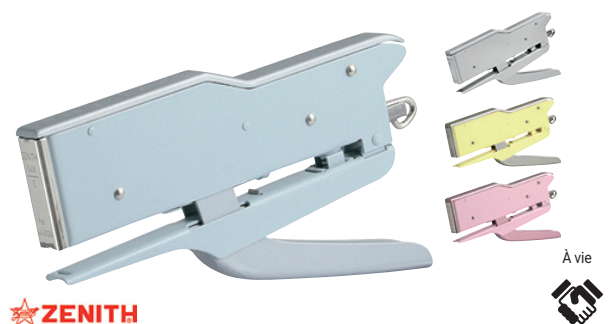

Manutan

A partir de
€ 5,31
A193603

Agrafeuse pince - Manutan

- Pinceagrafeuse design facile à manier.
 - Poignée grip antidérapant pour une meilleure prise en main.
 - Magasin à grande capacité pour ne pas avoir à recharger continuellement.
 - Tous les produits manutan sont testés et approuvés par nos équipes.
- ▲ Pensez à commander les agrafes

🚚 3 jrs. Délai en temps réel sur manutan.fr

Rapid

Agrafeuse de bureau Rapid F18

Agrafez et épinglez en un tour de main

- Agrafeuse grande stabilité : pieds en caoutchouc.

Modèle : F18 - Longueur : 76 mm - Largeur : 47 mm - Hauteur : 167 mm - Capacité d'agrafage (nb de feuilles) : 20 - Type d'agrafe : 24/6 ; 26/6 - Chargeur capacité (nb d'agrafes) : 210 - Gorge profondeuse : 93 mm - Coloris : Noir

Remise par quantité - - 10 %

			1 - 4	5 +
--	--	--	-------	-----

A104587		€ 23,00	€ 20,70
---------	--	---------	---------

🚚 2 jrs. Délai en temps réel sur manutan.fr

ZENITH

Pinceagrafeuse Zenith 548/E

- Pinceagrafeuse Zenith 548/E.
- Métal peint et verni avec parties nickelées.
- Vernissage avec des laques sans plomb, très résistant à l'usure et à la corrosion.
- Garantie à vie contre tout défaut de fabrication.
- Chargement par l'arrière, avec poussoir extractible.
- Capacité d'agrafage (n.de pages - papier 80 g/m²) : 15 pages (6/4), 30 pages (6/6).