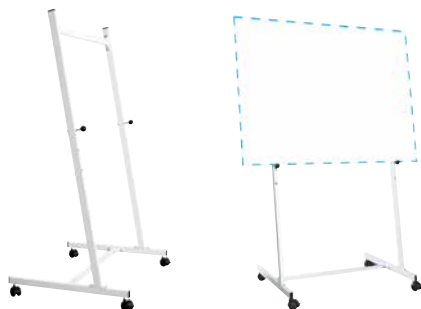

Bi-silique

L'offre complète sur manutan.fr

Service installation/montage

Bi-silique

Tableau pivotant verre

S'adapte à tous vos espaces, qu'il soit moderne ou classique.

- Surface en verre dotée de propriétés magnétiques.
 - Pivote sur son axe horizontal.
 - Tableau doté de 4 roulettes de blocage..
- Kit installation et instructions inclus.

🚚 24/48h. Délai en temps réel sur manutan.fr

Service installation/montage

VANERUM.

Tableau pivotant sur axe horizontal

- Tableau pivotant 360° à double surface.
- Déplacement facile via roulettes pivotantes.
- Multiple positions grâce à la poignée de serrage et son système indexé.
- Grande résistance aux rayures, bactéries et aux produits chimiques.
- Recyclable à 99%."

Hauteur	Largeur	Dont DEA	1 - 2		3 +
			€	€	€
95,7 cm	115,7 cm	A224869	€ 515,00	€ 489,25	
95,7 cm	195,7 cm	A224871	€ 545,00	€ 517,75	
85,7 cm	115,7 cm	A224868	€ 459,00	€ 436,05	
115,7 cm	145,7 cm	A224870	€ 515,00	€ 489,25	

🚚 24/48h. Délai en temps réel sur manutan.fr

Service installation/montage

Paperboard mobile

Grande mobilité grâce aux roulettes pivotantes, dont 2 avec frein

- Facile à poser et à déplacer.
 - Réglable en hauteur, ce chevalet permet de placer les panneaux à trois hauteurs différentes.
 - 90 cm pour panneaux de 100 à 150 cm de large et 100 cm de haut.
 - 140 cm pour panneaux de 150 à 180 cm de large et 100 cm de haut.
- ▲ Livré sans tableau.