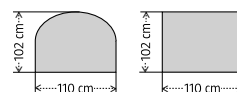

2 tables 1/2 ovals avec plateau merisier et pieds croix

Table modulaire ovale

- Extensible à l'infini pour toutes vos réunions
- Utilisez cette extension pour agrandir votre espace de réunion.

Hauteur : 74 cm

Type de piétement	Capacité (nb de personnes)	Largeur hors tout	Longueur hors tout	Plateau coloris	Piétement coloris	Profondeur hors tout	Type				
							Semi-ovale	Extension de table			
Pied croix	6/10	102 cm	110 mm	Hêtre	Blanc	102 cm	A132571	€ 2,22	€ 290,00		
Pied croix	6/10	110 cm	102 cm	Hêtre	Blanc				A132572	€ 2,35	€ 245,00
Pied tulipe	1/5		110 cm	Hêtre	Gris clair	102 cm	A028424	€ 1,95	€ 290,00		
Pied tulipe	1/5		110 cm	Merisier	Gris clair	102 cm	A028425	€ 1,72	€ 290,00		
Pied tulipe	1/5	110 cm	110 cm	Hêtre	Gris clair	102 cm			A028426	€ 2,08	€ 245,00
Pied tulipe	1/5	110 cm	110 cm	Merisier	Gris clair	102 cm			A028427	€ 2,08	€ 245,00

🚚 24/48h. Délai en temps réel sur manutan.fr